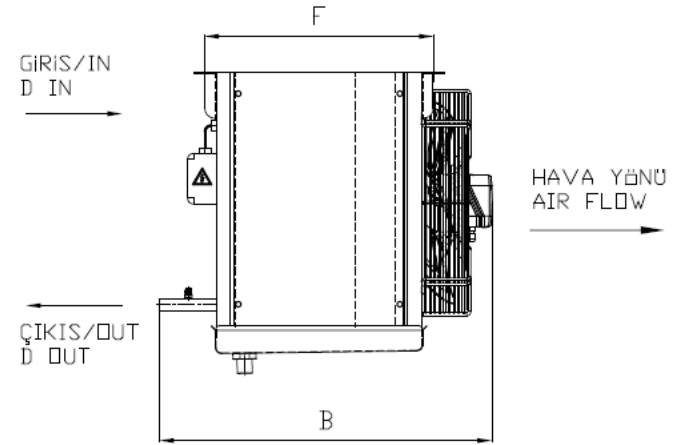

A	1307 mm
B	567 mm
C	445 mm
F	395 mm
E1	517,5 mm
E	1035 mm

KARYER ISI TRANSFER SANAYİ VE TİCARET A.Ş.
Topçular Mah. Tikveşli Yolu No: 8 34140
Topçular-Eyüp/İSTANBUL
Phone: +90 (212) 567 55 09 - Fax: +90 (212) 576 23 45
E-Mail: info@karyergroup.com