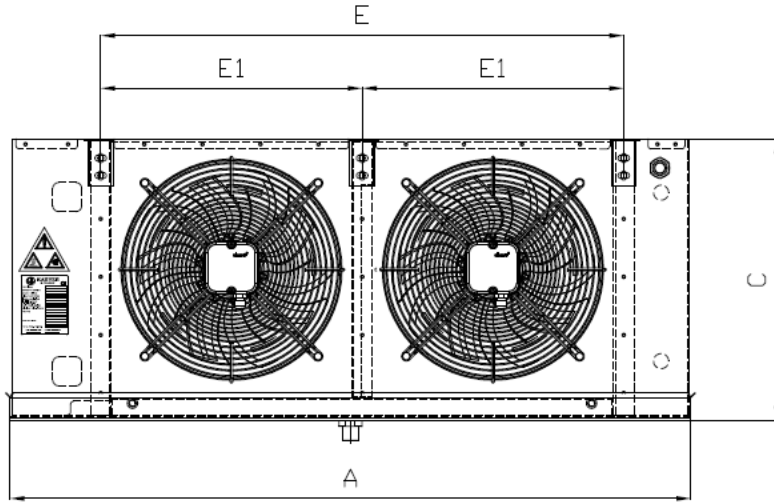

A	1307 mm
B	567 mm
C	445 mm
F	395 mm
E1	517,5 mm
E	1035 mm

KARYER ISI TRANSFER SANAYİ VE TİCARET A.Ş.
Topçular Mah. Tikveşli Yolu No: 8 34140
Topçular-Eyüp/İSTANBUL
Phone: +90 (212) 567 55 09 - Fax: +90 (212) 576 23 45
E-Mail: info@karyergroup.com